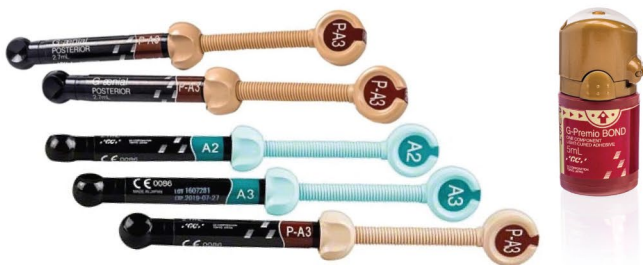

AKCIJAS PIEDĀVĀJUMS

09.09. – 20.09.2024.

G-ænial® A&P

5x G-ænial Anterior vai Posterior šļirces
(brīva toņu izvēle)

DĀVANĀ 1x G-Premio BOND universālais adhezīvs, 5ml

PROMO

5+1